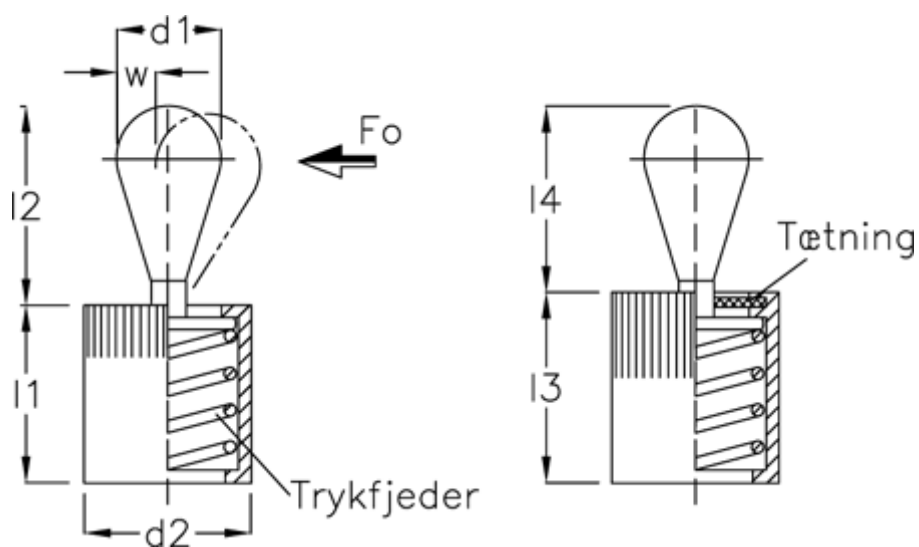

Varenummer: 20936008A  
 Beskrivelse: E+G  
 Vertikalt trykstykke GN 715-10-200-SA

## Mål

a1	= 5.0	l3	= 18.0
a2	= 10.7	side kraft N ved l2	= 200
d1	= 10	Skruetrækker	= GN 715.1-10
d2	= 16	W	= 3.2
d3	= 16	x1	= 3.4
Indvendig sekskant	= 18	x2	= 2.70
l1	= 17		
l2	= 16.7		